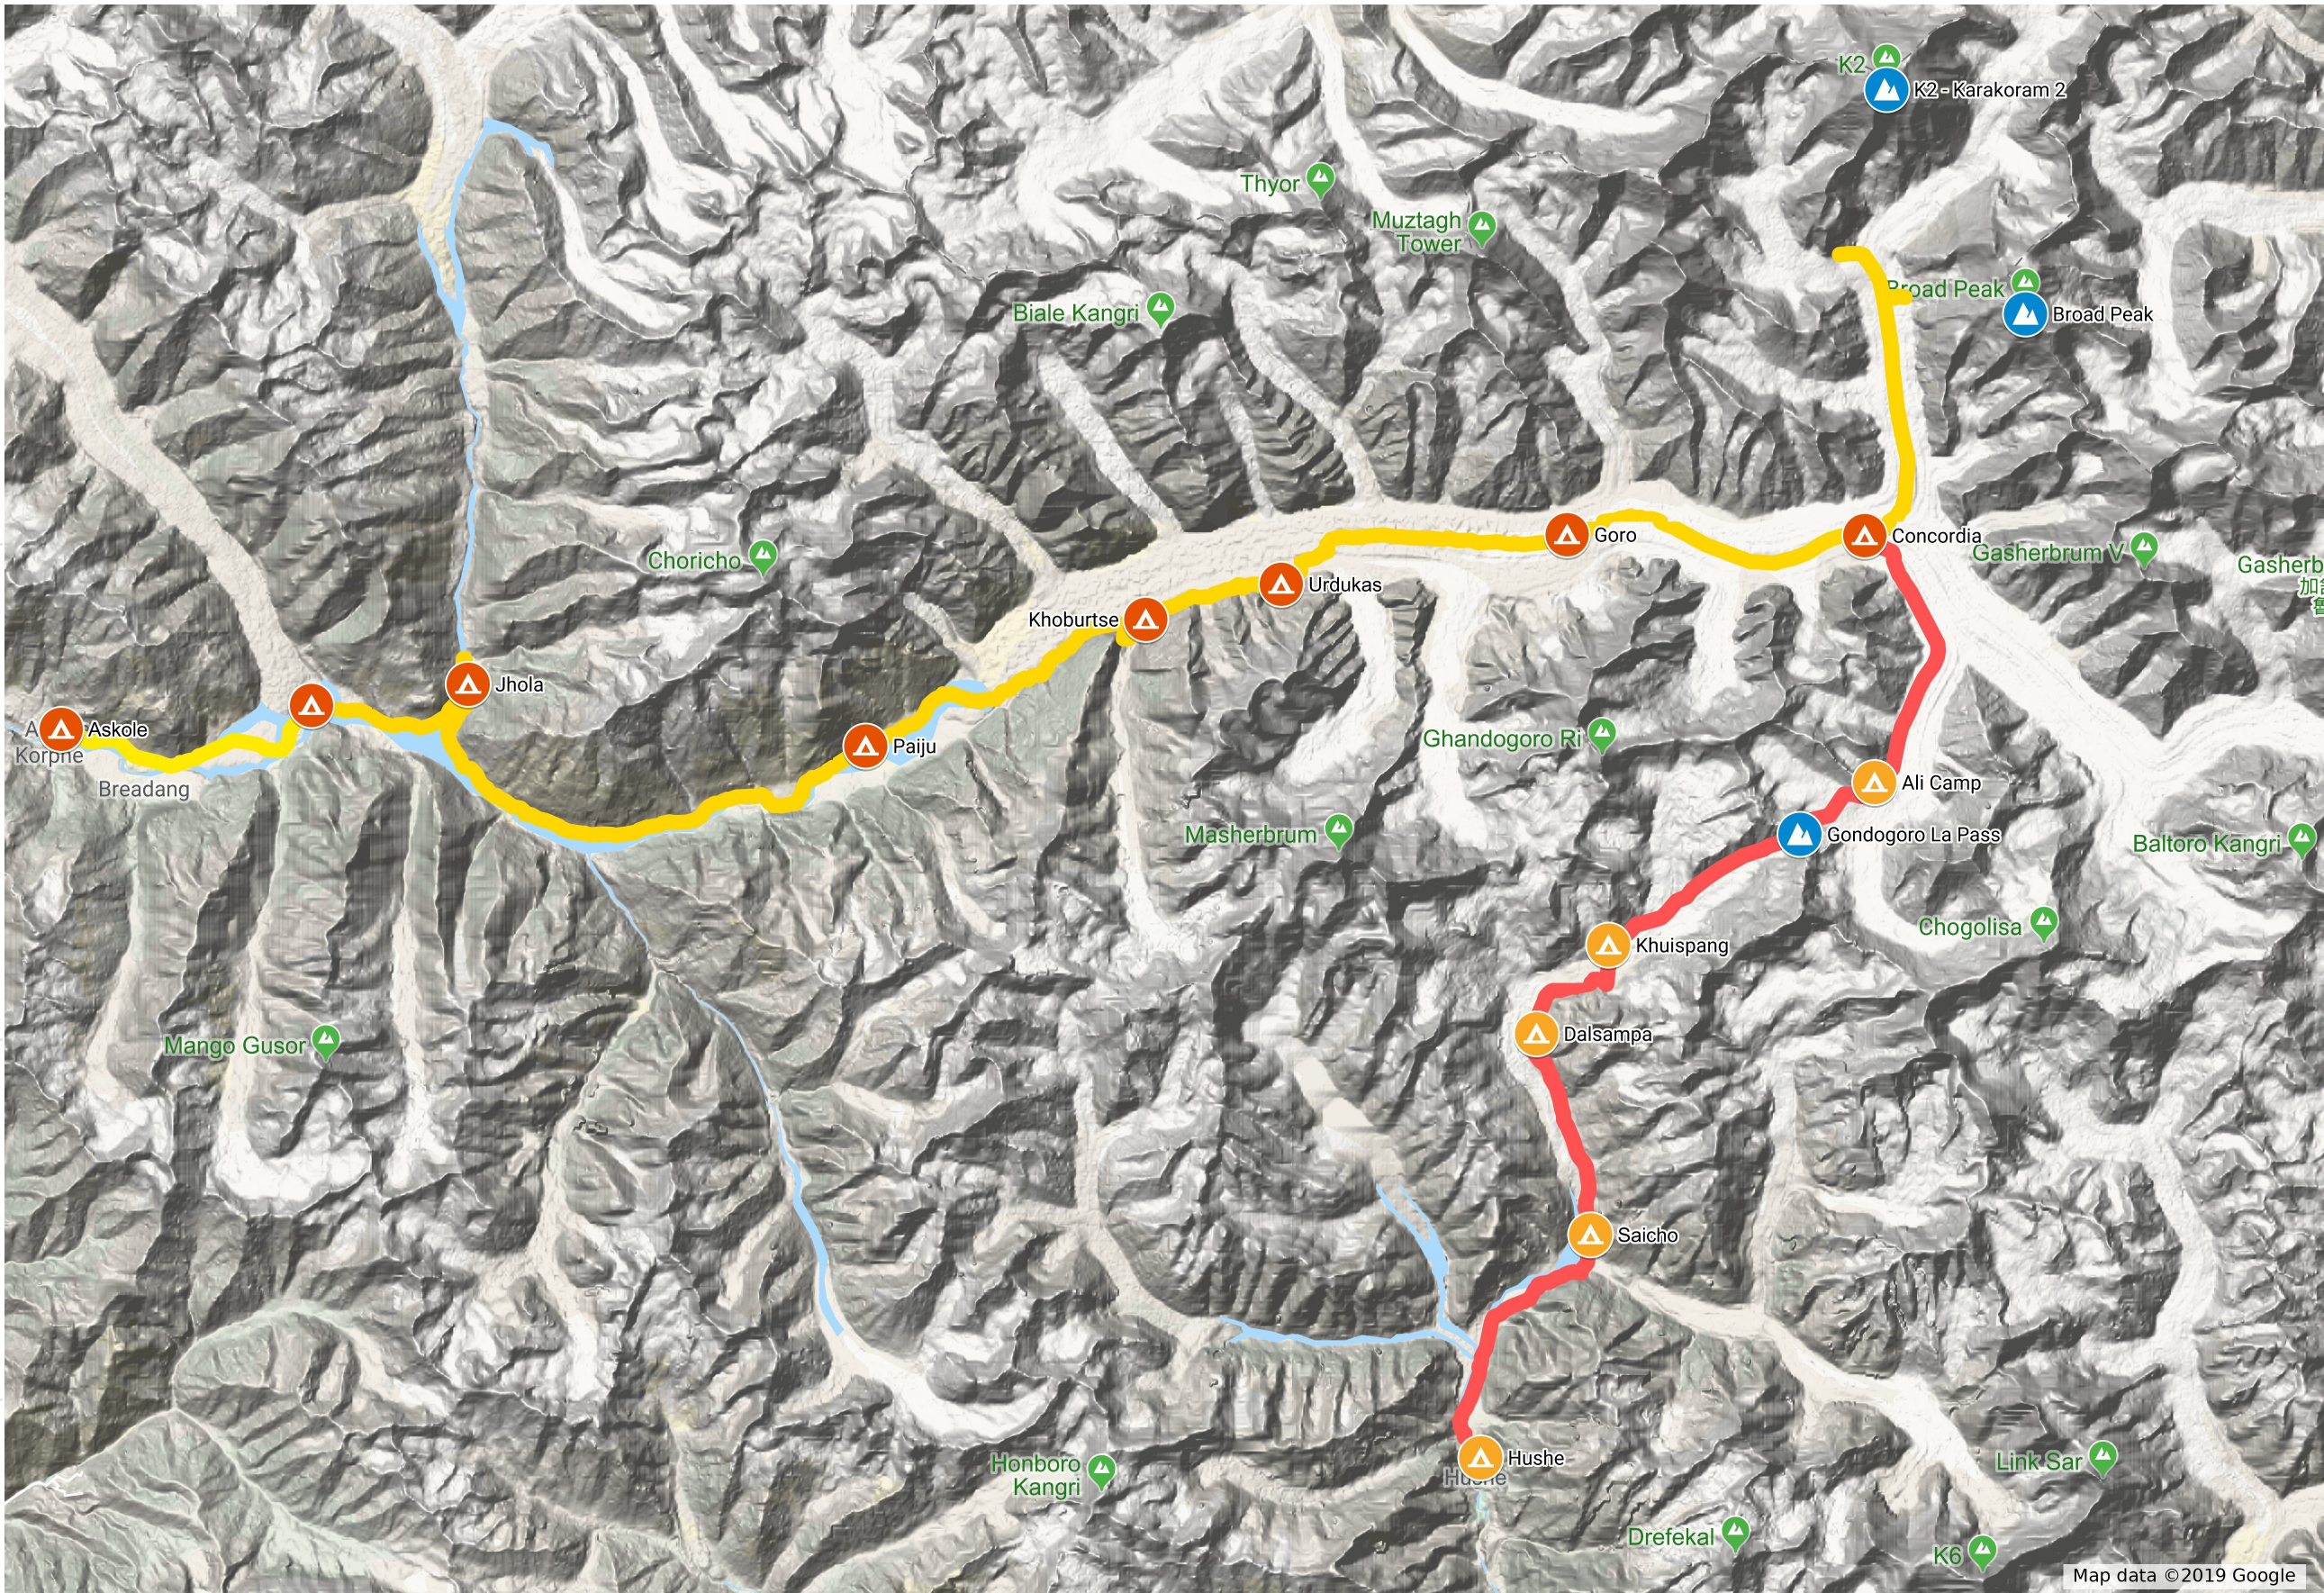

## Camps - K2 Base Camp Trek

- Askole
- Korophon (Snout of Biafo)
- Jhola
- Paiju
- Khoburtse
- Urdukas
- Goro
- Concordia
- K2 - Karakoram 2
- Broad Peak

## Trail - K2 Base Camp Trek

- Askole - Korophon
- Korophon - Jhola
- Jhola - Paiju
- Paiju - Khoburtse
- Khoburtse - Urdukas
- Urdukas - Goro
- Goro - Concordia
- Concordia - K2 BC
- Broad Peak BC

## Camps - Gondogoro La Trek

- Ali Camp
- Gondogoro La Pass
- Khuispang
- Dalsampa
- Saicho
- Hushe

## Trail - Gondogoro La

- Concordia - Ali Camp
- Ali Camp - Khuispang
- Khuispang - Dalsampa
- Dalsampa - Saicho
- Saicho - Hushe

**APRICOT TOURS**  
[www.apricottours.pk](http://www.apricottours.pk)  
[hello@apricottours.pk](mailto:hello@apricottours.pk) | (+92) 51 222 4250